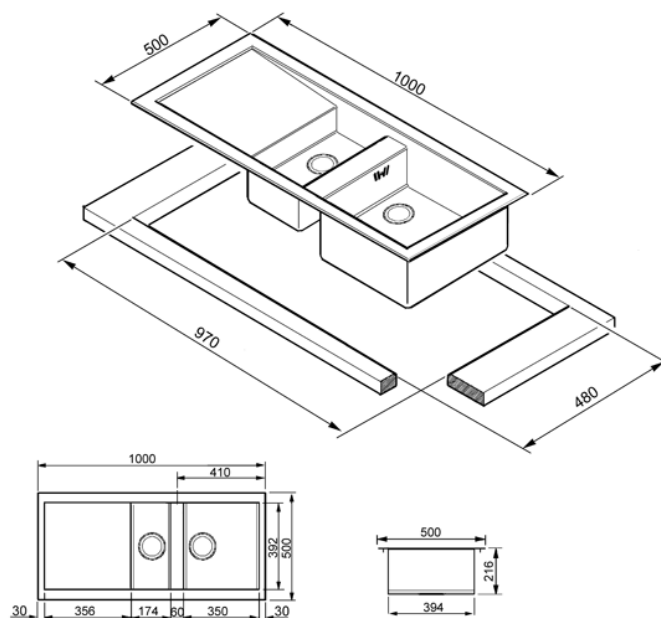

100 CM DUBBEL VASK I ROSTFRI TT STÅL  
MED AVRINNINGSBÄNK  
EXTRA LÅG PROFIL

Vaskens djup: 1 x 210 mm ■ Mått för vask: 350 x 400 mm och 170 x 400 mm ■ Avrinning: 2 x 3,0 " ■ STANDARDTILLBEHÖR:  
■ Bräddavlopp, korgventil, packningar, fästklämmor, vattenlås för diskmaskin ■ Finns med avrinningsbänk på höger eller vänster sida

#### VERSIONER

- LQ100SF - För planmontering